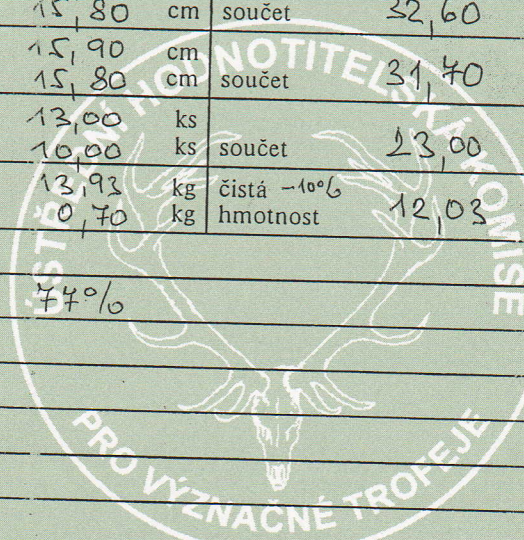

Ústřední hodnotitelská komise

č.j. 37202/10-16230

Česká republika

Hodnotitelská tabulka pro význačné trofeje

2010 15

Tuto tabulku, vystavenou členem Ústřední hodnotitelské komise, je povinna osoba vyvážející význačnou trofej z České republiky do zahraničí, v souladu s ustanovením § 6 odst. 3) zákona č. 449/2001 Sb., o myslivosti, ve znění pozdějších předpisů, předložit celním orgánům.

č. hodnotitele	číslo trofeje	rok
2 9	0 3 1	2 0 1 0

Jelen evropský
(Cervus elaphus)

číslo plomby trofeje					
0	0	0	4	5	7

1. Hodnocený znak	měřená hodnota		koeficient	body	
1.1 Délka lodyhy	levá	109,00 cm	průměr 109,50 cm	0,50	54,75
	pravá	110,00 cm			
1.2 Délka očníku	levý	27,00 cm	průměr 38,50 cm	0,25	9,62
	pravý	40,00 cm			
1.3 Délka opěraku	levý	48,00 cm	průměr 48,00 cm	0,25	12,00
	pravý	48,00 cm			
1.4 Obvod růže	levá	27,00 cm	průměr 26,95 cm	1,00	26,95
	pravá	26,90 cm			
1.5 Spodní obvod lodyhy	levý	16,80 cm	součet 32,60 cm	1,00	32,60
	pravý	15,80 cm			
1.6 Horní obvod lodyhy	levý	15,90 cm	součet 31,70 cm	1,00	31,70
	pravý	15,80 cm			
1.7 Počet výsad na lodyze	levé	13,00 ks	součet 23,00 ks	1,00	23,00
	pravé	10,00 ks			
1.8 Hmotnost trofeje srážka na lebku		13,93 kg	čistá -10% hmotnost 12,03 kg	2,00	24,06
		10,70 kg			

2.1 Přírážky a srážky		
2.1.1 Rozloha paroží	77%	0 - 3 body 2,00
2.1.2 Barva		0 - 2 body 2,00
2.1.3 Perlení		0 - 2 body 2,00
2.1.4 Hroty výsad		0 - 2 body 1,50
2.1.5 Nadočnický		0 - 2 body 2,00
2.1.6 Koruna		0 - 10 bodů 10,00
Celkem kladných bodů		
2.2.1 Srážky na vady		0 - 3 body /
Bodová hodnota trofeje		234,18

Lovec (vlastník trofeje)	Příjmení, jméno, titul DVORÁK MIROSLAV ING		
Místo ulovení	Kraj	JIHOČESKÝ	
	Okres	ČESKÉ BUDĚJOVICĚ	
	Obec s rozšířenou působností	HLUBOKA NAD VLTAVOU	
	Honitba	Číslo 106	Název OBORA PONEŠICE
Datum ulovení	Den 03	Měsíc 10	Rok 10
Hodnotitel	Příjmení, jméno, titul	REHOR FRANTIŠEK	
	Podpis		
	Místo	PONEŠICE	
	Datum	4.12.10	
číslo	2 9		